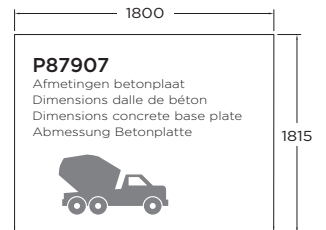

# INITIA GARDEN SHED

## P87907

1980 x 1980 mm

EAN: 5412025879076

Afgebeelde blokhut kan afwijken! - Abri de jardin illustrée peut différer !

### EIGENSCHAPPEN - CARACTÉRISTIQUES - FEATURES - EIGENSCHAFTEN

15 mm 19 mm	± 250 kg	2110 x 1140 x 330 mm	± 16.60 m <sup>2</sup>	plexi	± 72
3.10 m <sup>2</sup>	3.92 m <sup>2</sup>	4.23 m <sup>2</sup>	4° 4.44 m <sup>2</sup>		