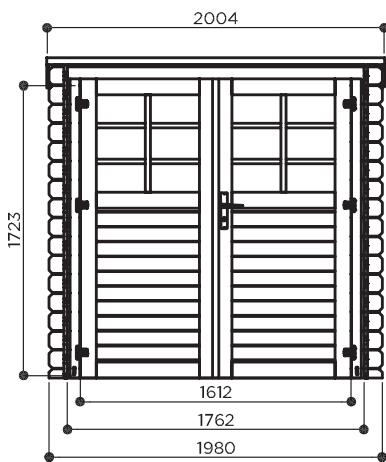

# INITIA GARDEN SHED

## P87907

1980 x 1980 mm

EAN: 5412025879076

Afgebeelde blokhut kan afwijken! - Abri de jardin illustrée peut différer !

### EIGENSCHAPPEN - CARACTÉRISTIQUES - FEATURES - EIGENSCHAFTEN

15 mm 19 mm	± 250 kg	2110 x 1140 x 330 mm	± 16.60 m <sup>2</sup>	plexi	± 72
3.10 m <sup>2</sup>	3.92 m <sup>2</sup>	4.23 m <sup>2</sup>	4° 4.44 m <sup>2</sup>		