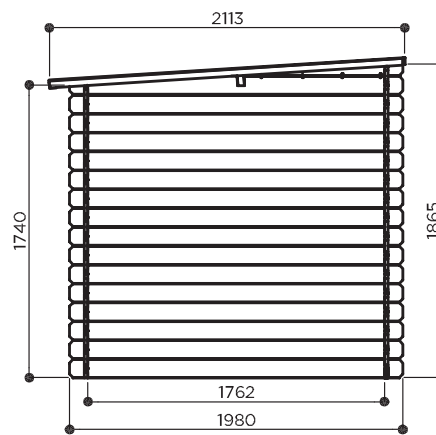

# INITIA GARDEN SHED

## P87907

1980 x 1980 mm

EAN: 5412025879076

Afgebeelde blokhut kan afwijken! - Abri de jardin illustrée peut différer !

### EIGENSCHAPPEN - CARACTÉRISTIQUES - FEATURES - EIGENSCHAFTEN

15 mm 19 mm	± 250 kg	2110 x 1140 x 330 mm	± 16.60 m <sup>2</sup>	plexi	± 72
3.10 m <sup>2</sup>	3.92 m <sup>2</sup>	4.23 m <sup>2</sup>	4° 4.44 m <sup>2</sup>		